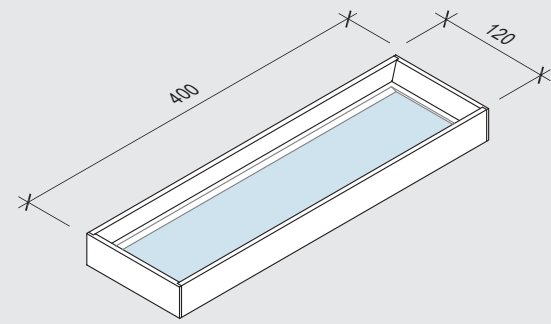

EasyPocket 400

EP0400MX
fissaggio a muro
EP0400PX
fissaggio a pannello