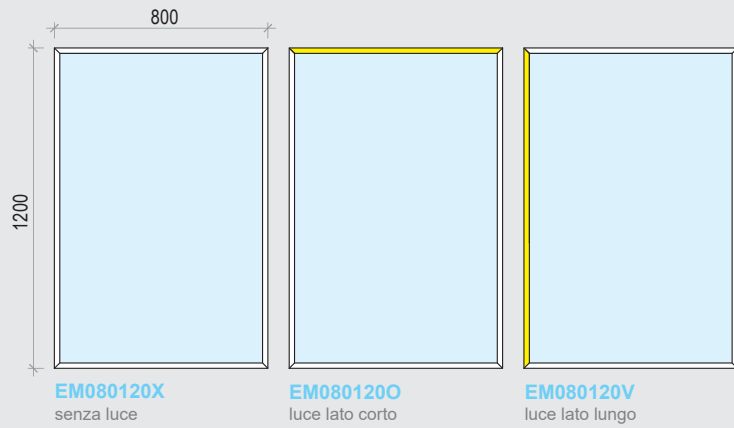

technical info

**EasyMirror 400 x 800**

**EasyMirror 800 x 800**

**EasyMirror 800 x 1200**

**EasyMirror 1400 x 700**

**EasyMirror 500 x 1600**

- Caratteristiche tecniche:
- Profilo in alluminio verniciato VE06 metal grey
  - Specchio SP01 naturale 4 mm
  - Luce LED 3000K
  - Alimentatore IP44 - 230/24 V
  - Sistema di appendamento antigancio
  - Tasselli Ø8 per parete in muratura
  - Imballo in cartone

Gli articoli sono rappresentativi e possono subire modifiche senza preavviso. I colori qui rappresentati sono puramente indicativi e possono variare rispetto alla realtà.

dettaglio profilo (lato luce) / frame detail (light side)