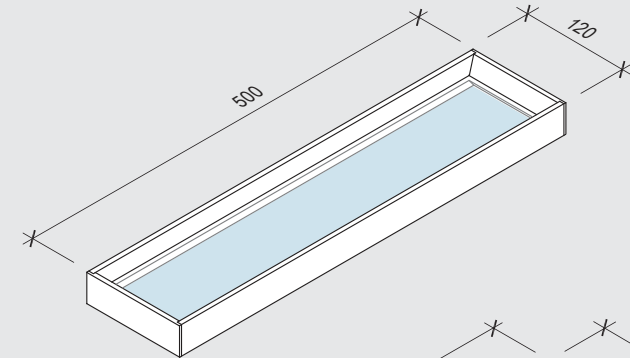

EasyPocket 500

EP0500MX
fissaggio a muro
EP0500PX
fissaggio a pannello