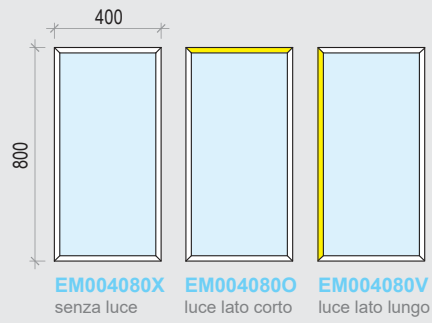

Cucina  
**EasyMirror 800 x 800** con luce  
**EasyMirror 400 x 800** con luce lato lungo  
 Finiture:  
 profilo in alluminio verniciato VE06 metal grey  
 specchio SP01 naturale 4 mm  
 Luce Led 3000K

*Kitchen room*  
**EasyMirror 800 x 800** with light  
**EasyMirror 400 x 800** with light long side  
 Finishes:  
 aluminium painted profile VE06 metal grey  
 mirror SP01 naturale 4 mm  
 Led light 3000K

technical info

**EasyMirror 400 x 800**

**EasyMirror 800 x 800**

**EasyMirror 800 x 1200**

**EasyMirror 1400 x 700**

**EasyMirror 500 x 1600**

- Caratteristiche tecniche:
- Profilo in alluminio verniciato VE06 metal grey
  - Specchio SP01 naturale 4 mm
  - Luce LED 3000K
  - Alimentatore IP44 - 230/24 V
  - Sistema di appendamento antigancio
  - Tasselli Ø8 per parete in muratura
  - Imballo in cartone

Gli articoli sono rappresentativi e possono subire modifiche senza preavviso. I colori qui rappresentati sono puramente indicativi e possono variare rispetto alla realtà.

dettaglio profilo (lato luce) / frame detail (light side)