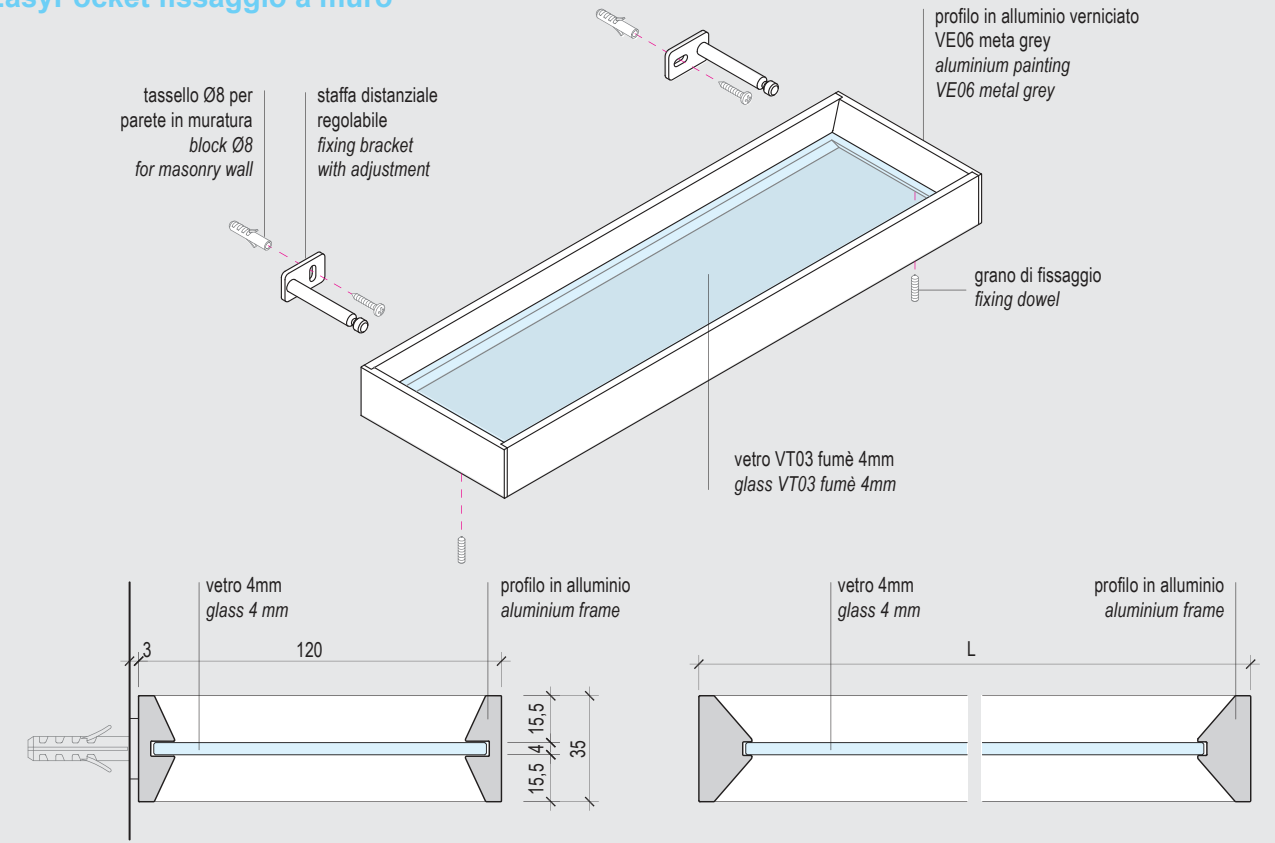

technical info

**EasyMirror 400 x 800**

**EasyMirror 800 x 800**

**EasyMirror 800 x 1200**

**EasyMirror 1400 x 700**

**EasyMirror 500 x 1600**

- Caratteristiche tecniche:
- Profilo in alluminio verniciato VE06 metal grey
  - Specchio SP01 naturale 4 mm
  - Luce LED 3000K
  - Alimentatore IP44 - 230/24 V
  - Sistema di appendamento antigancio
  - Tasselli Ø8 per parete in muratura
  - Imballo in cartone

**EasyPocket 400**

EP0400MX  
fissaggio a muro  
EP0400PX  
fissaggio a pannello

**EasyPocket 500**

EP0500MX  
fissaggio a muro  
EP0500PX  
fissaggio a pannello

**EasyPocket 600**

EP0600MX  
fissaggio a muro  
EP0600PX  
fissaggio a pannello

**EasyPocket 800**

EP0800MX  
fissaggio a muro  
EP0800PX  
fissaggio a pannello

**EasyPocket 1000**

EP1000MX  
fissaggio a muro  
EP1000PX  
fissaggio a pannello

Caratteristiche tecniche:

- Profilo in alluminio verniciato VE06 metal grey
- Vetro VT03 fumè 4 mm temperato
- staffa distanziale regolabile (fissaggio a muro)
- Tasselli Ø8 per parete in muratura (fissaggio a muro)
- Perno Ø8 (fissaggio a pannello)
- Bussola M6 (fissaggio a pannello)
- Imballo in cartone

Gli articoli sono rappresentativi e possono subire modifiche senza preavviso  
I colori qui rappresentati sono puramente indicativi e possono variare rispetto alla realtà

**EasyPocket fissaggio a muro**