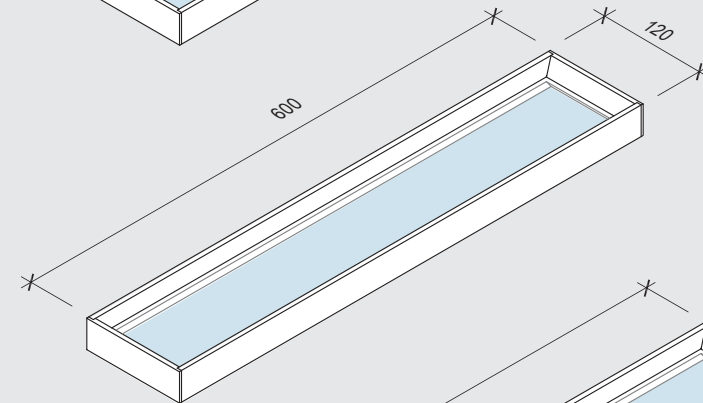

**EasyPocket 400**

EP0400MX  
fissaggio a muro  
EP0400PX  
fissaggio a pannello

**EasyPocket 500**

EP0500MX  
fissaggio a muro  
EP0500PX  
fissaggio a pannello

**EasyPocket 600**

EP0600MX  
fissaggio a muro  
EP0600PX  
fissaggio a pannello

**EasyPocket 800**

EP0800MX  
fissaggio a muro  
EP0800PX  
fissaggio a pannello

**EasyPocket 1000**

EP1000MX  
fissaggio a muro  
EP1000PX  
fissaggio a pannello

Caratteristiche tecniche:

- Profilo in alluminio verniciato VE06 metal grey
- Vetro VT03 fumè 4 mm temperato
- staffa distanziale regolabile (fissaggio a muro)
- Tasselli Ø8 per parete in muratura (fissaggio a muro)
- Perno Ø8 (fissaggio a pannello)
- Bussola M6 (fissaggio a pannello)
- Imballo in cartone