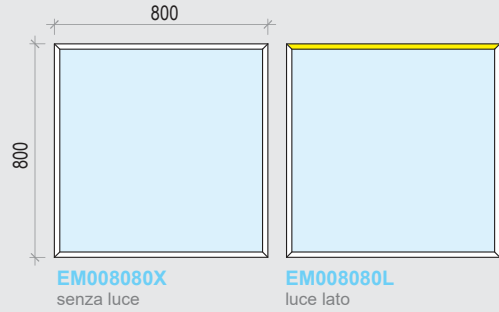

Cucina  
**EasyMirror 800 x 800** con luce  
**EasyMirror 400 x 800** con luce lato lungo  
 Finiture:  
 profilo in alluminio verniciato VE06 metal grey  
 specchio SP01 naturale 4 mm  
 Luce Led 3000K

*Kitchen room*  
**EasyMirror 800 x 800** with light  
**EasyMirror 400 x 800** with light long side  
 Finishes:  
 aluminium painted profile VE06 metal grey  
 mirror SP01 naturale 4 mm  
 Led light 3000K

technical info

**EasyMirror 400 x 800**

**EasyMirror 800 x 800**

**EasyMirror 800 x 1200**

**EasyMirror 1400 x 700**

**EasyMirror 500 x 1600**

- Caratteristiche tecniche:
- Profilo in alluminio verniciato VE06 metal grey
  - Specchio SP01 naturale 4 mm
  - Luce LED 3000K
  - Alimentatore IP44 - 230/24 V
  - Sistema di appendamento antigancio
  - Tasselli Ø8 per parete in muratura
  - Imballo in cartone

Gli articoli sono rappresentativi e possono subire modifiche senza preavviso. I colori qui rappresentati sono puramente indicativi e possono variare rispetto alla realtà.

dettaglio profilo (lato luce) / frame detail (light side)