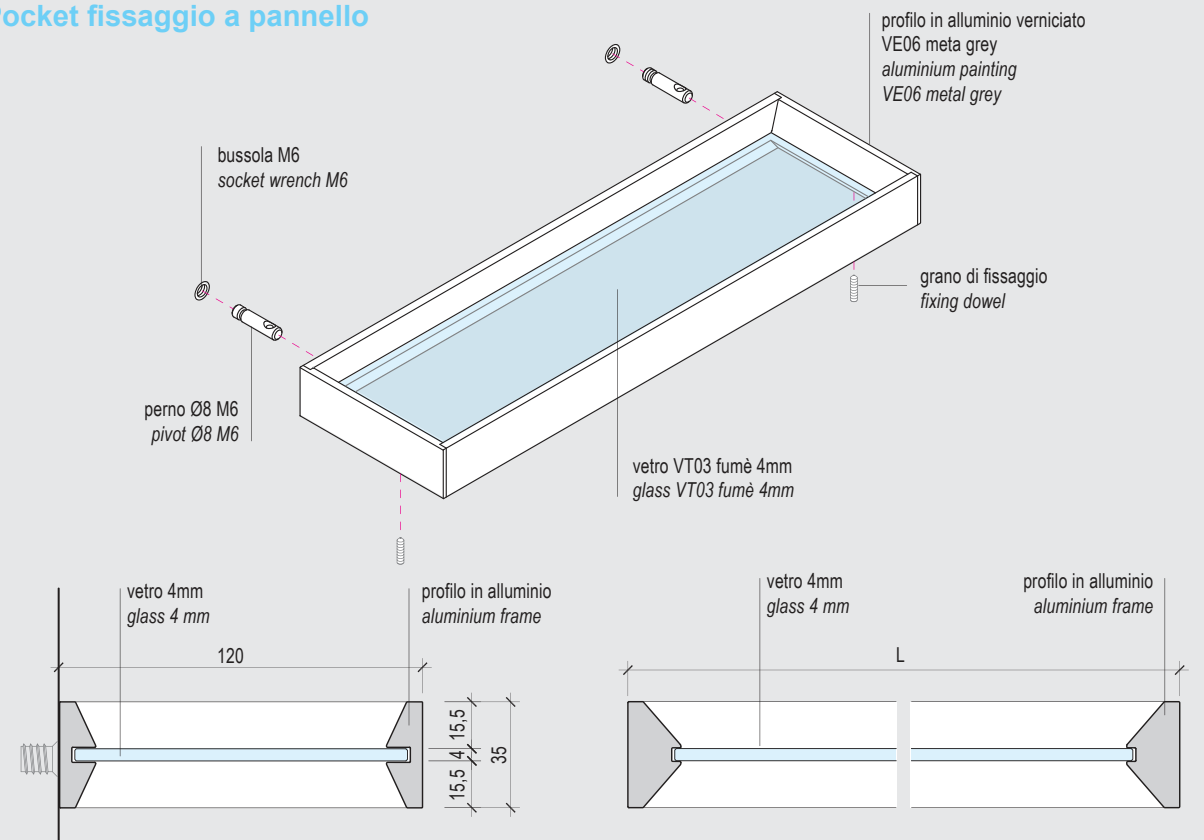

EasyPocket fissaggio a pannello