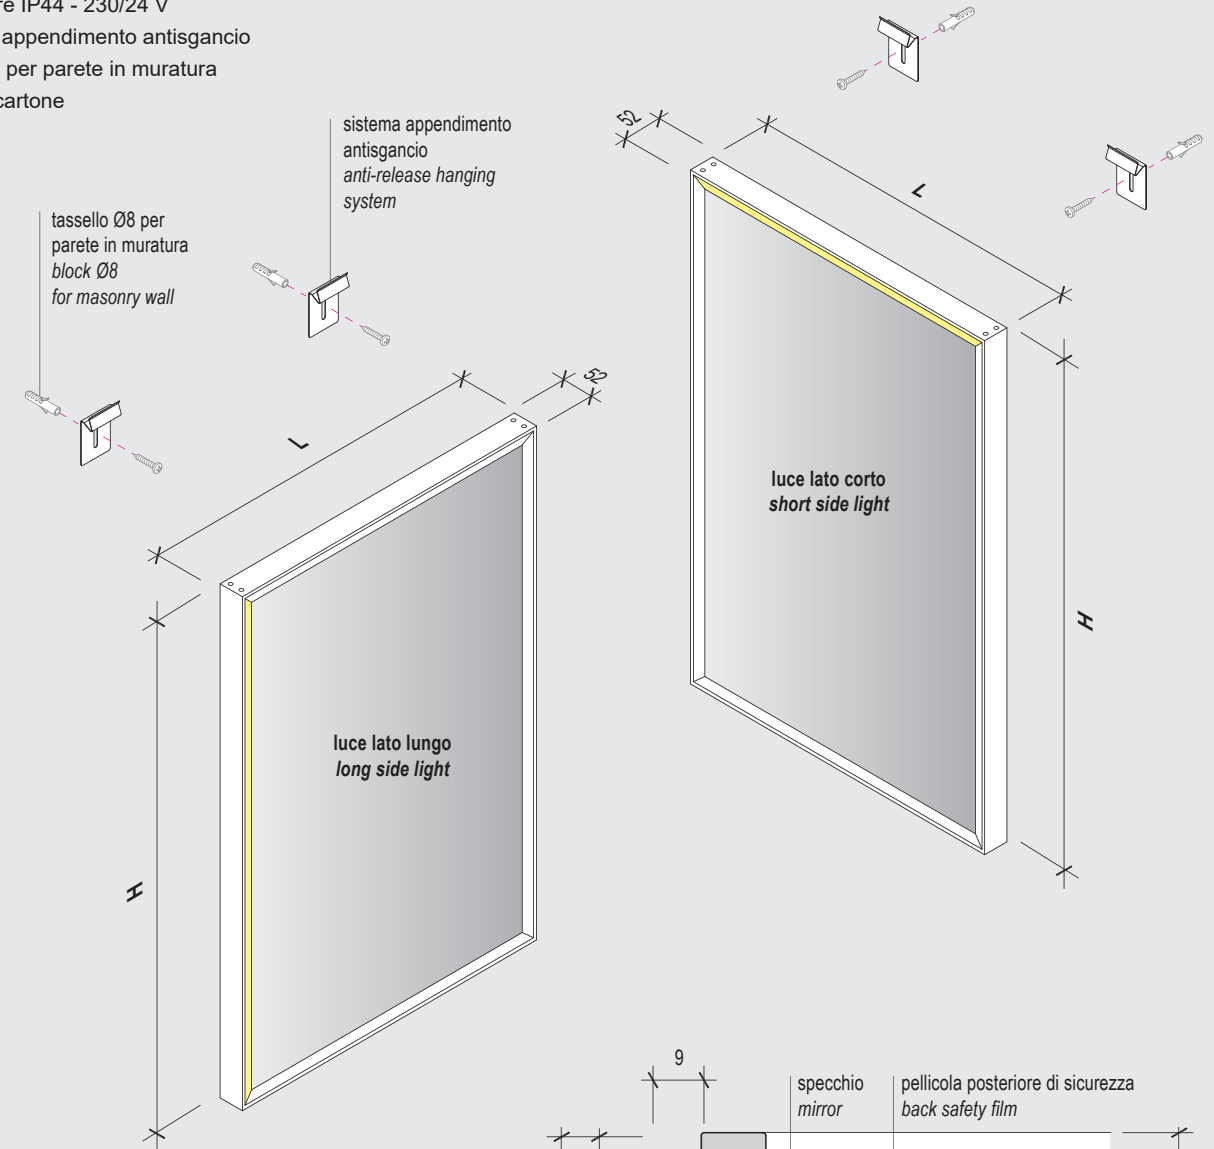

Collezione di specchi con cornice minimale in alluminio verniciato, rastremata e luce integrata. Il profilo li connota fortemente e crea un elegante effetto di leggerezza. La luce a Led, orizzontale o verticale, incassata nel profilo, si diffonde in modo omogeneo. Disponibili in diversi formati, orientabili a piacere. Un facile sistema di aggancio permette di creare inedite composizioni decorative.

Cucina  
**EasyMirror 800 x 800** con luce  
**EasyMirror 400 x 800** con luce lato lungo  
 Finiture:  
 profilo in alluminio verniciato VE06 metal grey  
 specchio SP01 naturale 4 mm  
 Luce Led 3000K

technical info

**EasyMirror 400 x 800**

**EasyMirror 800 x 800**

**EasyMirror 800 x 1200**

**EasyMirror 1400 x 700**

**EasyMirror 500 x 1600**

- Caratteristiche tecniche:
- Profilo in alluminio verniciato VE06 metal grey
  - Specchio SP01 naturale 4 mm
  - Luce LED 3000K
  - Alimentatore IP44 - 230/24 V
  - Sistema di appendamento antigancio
  - Tasselli Ø8 per parete in muratura
  - Imballo in cartone

Gli articoli sono rappresentativi e possono subire modifiche senza preavviso. I colori qui rappresentati sono puramente indicativi e possono variare rispetto alla realtà.

dettaglio profilo (lato luce) / frame detail (light side)