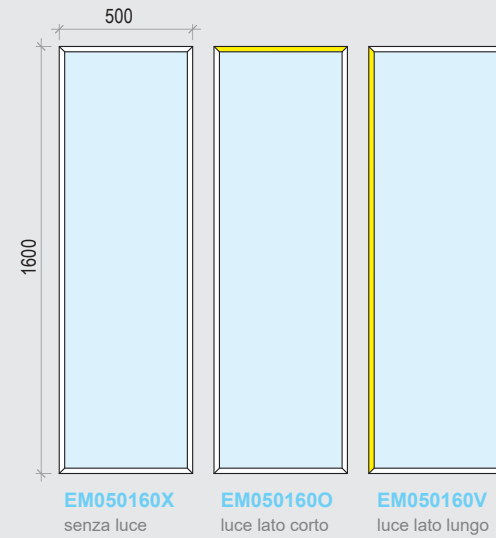

technical info

**EasyMirror 400 x 800**

**EasyMirror 800 x 800**

**EasyMirror 800 x 1200**

**EasyMirror 1400 x 700**

**EasyMirror 500 x 1600**

- Caratteristiche tecniche:
- Profilo in alluminio verniciato VE06 metal grey
  - Specchio SP01 naturale 4 mm
  - Luce LED 3000K
  - Alimentatore IP44 - 230/24 V
  - Sistema di appendamento antigancio
  - Tasselli Ø8 per parete in muratura
  - Imballo in cartone

Gli articoli sono rappresentativi e possono subire modifiche senza preavviso. I colori qui rappresentati sono puramente indicativi e possono variare rispetto alla realtà.

dettaglio profilo (lato luce) / frame detail (light side)