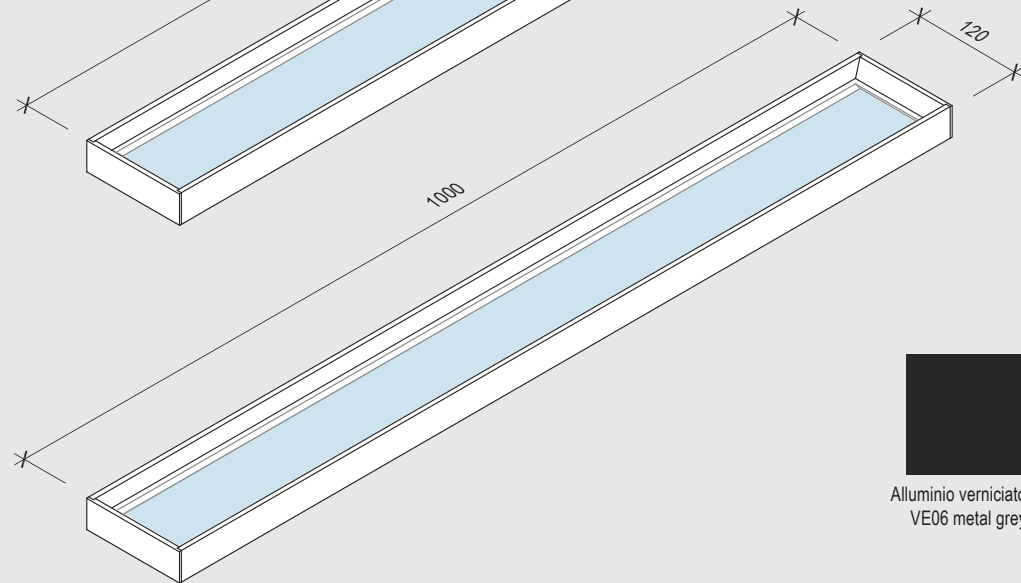

technical info

**EasyMirror 400 x 800**

**EasyMirror 800 x 800**

**EasyMirror 800 x 1200**

**EasyMirror 1400 x 700**

**EasyMirror 500 x 1600**

- Caratteristiche tecniche:
- Profilo in alluminio verniciato VE06 metal grey
  - Specchio SP01 naturale 4 mm
  - Luce LED 3000K
  - Alimentatore IP44 - 230/24 V
  - Sistema di appendamento antigancio
  - Tasselli Ø8 per parete in muratura
  - Imballo in cartone

**EasyPocket 400**

EP0400MX  
fissaggio a muro  
EP0400PX  
fissaggio a pannello

**EasyPocket 500**

EP0500MX  
fissaggio a muro  
EP0500PX  
fissaggio a pannello

**EasyPocket 600**

EP0600MX  
fissaggio a muro  
EP0600PX  
fissaggio a pannello

**EasyPocket 800**

EP0800MX  
fissaggio a muro  
EP0800PX  
fissaggio a pannello

**EasyPocket 1000**

EP1000MX  
fissaggio a muro  
EP1000PX  
fissaggio a pannello

Caratteristiche tecniche:

- Profilo in alluminio verniciato VE06 metal grey
- Vetro VT03 fumè 4 mm temperato
- staffa distanziale regolabile (fissaggio a muro)
- Tasselli Ø8 per parete in muratura (fissaggio a muro)
- Perno Ø8 (fissaggio a pannello)
- Bussola M6 (fissaggio a pannello)
- Imballo in cartone