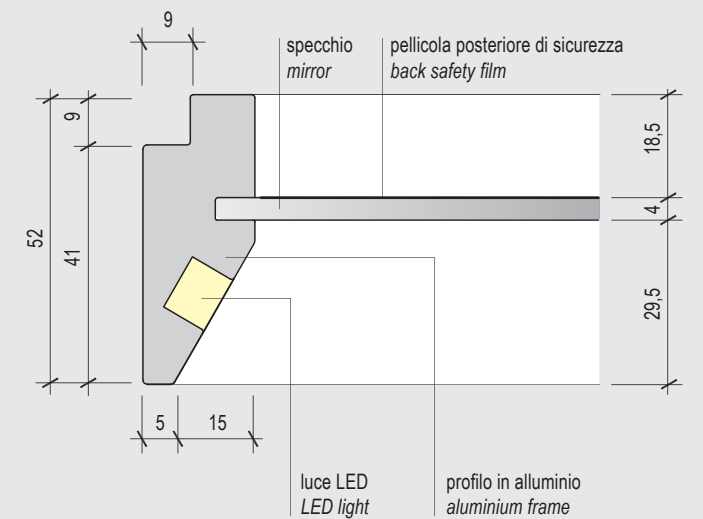

technical info

**EasyMirror 400 x 800**

**EasyMirror 800 x 800**

**EasyMirror 800 x 1200**

**EasyMirror 1400 x 700**

**EasyMirror 500 x 1600**

- Caratteristiche tecniche:
- Profilo in alluminio verniciato VE06 metal grey
  - Specchio SP01 naturale 4 mm
  - Luce LED 3000K
  - Alimentatore IP44 - 230/24 V
  - Sistema di appendamento antigancio
  - Tasselli Ø8 per parete in muratura
  - Imballo in cartone

Gli articoli sono rappresentativi e possono subire modifiche senza preavviso. I colori qui rappresentati sono puramente indicativi e possono variare rispetto alla realtà.

dettaglio profilo (lato luce) / frame detail (light side)