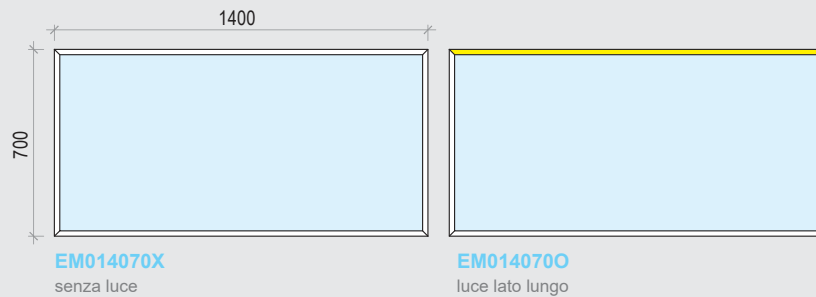

technical info

**EasyMirror 400 x 800**

**EasyMirror 800 x 800**

**EasyMirror 800 x 1200**

**EasyMirror 1400 x 700**

**EasyMirror 500 x 1600**

- Caratteristiche tecniche:
- Profilo in alluminio verniciato VE06 metal grey
  - Specchio SP01 naturale 4 mm
  - Luce LED 3000K
  - Alimentatore IP44 - 230/24 V
  - Sistema di appendamento antigancio
  - Tasselli Ø8 per parete in muratura
  - Imballo in cartone

Gli articoli sono rappresentativi e possono subire modifiche senza preavviso. I colori qui rappresentati sono puramente indicativi e possono variare rispetto alla realtà.

dettaglio profilo (lato luce) / frame detail (light side)