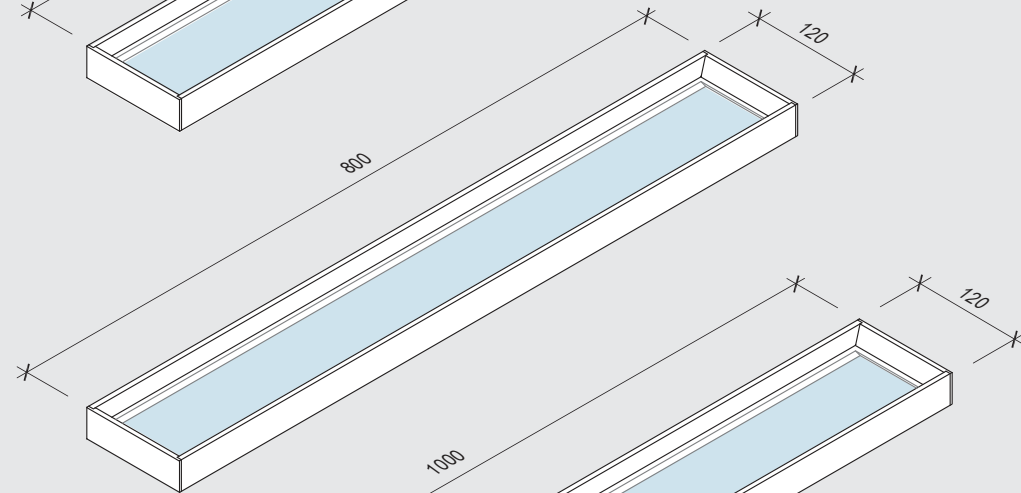

**EasyPocket 400**

EP0400MX  
fissaggio a muro  
EP0400PX  
fissaggio a pannello

**EasyPocket 500**

EP0500MX  
fissaggio a muro  
EP0500PX  
fissaggio a pannello

**EasyPocket 600**

EP0600MX  
fissaggio a muro  
EP0600PX  
fissaggio a pannello

**EasyPocket 800**

EP0800MX  
fissaggio a muro  
EP0800PX  
fissaggio a pannello

**EasyPocket 1000**

EP1000MX  
fissaggio a muro  
EP1000PX  
fissaggio a pannello

Caratteristiche tecniche:

- Profilo in alluminio verniciato VE06 metal grey
- Vetro VT03 fumè 4 mm temperato
- staffa distanziale regolabile (fissaggio a muro)
- Tasselli Ø8 per parete in muratura (fissaggio a muro)
- Perno Ø8 (fissaggio a pannello)
- Bussola M6 (fissaggio a pannello)
- Imballo in cartone